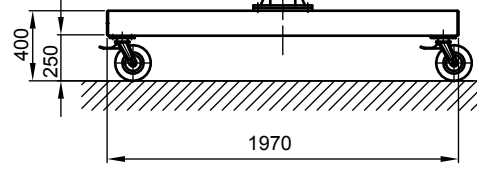

B - B

Kran	LPK 1600 kg x 5000 mm (Storlekar 2)
design bas	H2/B3
Insatsplats	inomhusanvändning
villkor i omgivningen	-5° C upp till +40° C, utan extra tillval
telfer + åkverk	GM 6 1600.5-2/HF 22
FEM grupp	3m / M6
tvärråk	manuell
lyft	1,3 / 5 m/min
total vikt	547 kg (därav telfer + åkverk 88 kg)
Driftspänning	3/PE ~50 Hz 400 V (TN-S)
total strömförbrukning	1,7 kW
Startström för spänningsfallsberäkning	17,2 A (I _{A_HU} * cos phi)